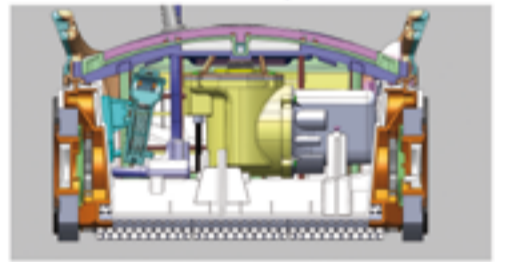

Automazione integrata per la diffusione del cloro, una nuova tecnologia

Aquatron ha messo a punto un generatore di cloro progettato per essere installato in pulitori robotizzati per piscine. La tecnologia si chiama COBIA™ (Chlorine On Board Integrated Automation). Il sistema produce il cloro direttamente nella piscina durante il funzionamento del pulitore. COBIA™ è più economico dei tradizionali cloratori in linea installati nelle tubazioni di circolazione della piscina perché funziona anche quando la pompa e il sistema di filtrazione sono fermi. Attivando l'alimentazione, il robot inizia a pulire e a clorare la piscina. Il robot lavora ogni giorno in autonomia, senza che occorra attivare pulsanti. E' completamente indipendente dal filtro della piscina o dalla linea di pressione e non richiede tubazioni o raccordi. COBIA™ è disponibile anche in versione XL per piscine di grandi dimensioni.

COBIA™
Chlorine On Board Integrated Automation