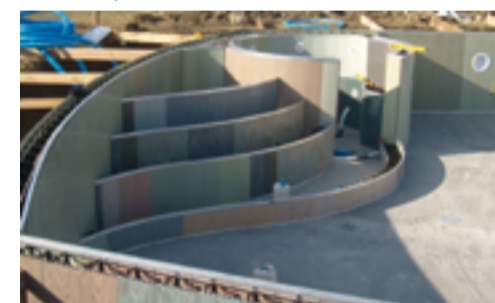

MODULFLEX® L'evoluzione continua

La Giordano s.r.l., produttrice e distributrice di MODULFLEX®, cassero a perdere per la costruzione di piscine in cemento armato, presenta al Forum Piscine di Bologna 2013 un innovativo sistema di costruzione per realizzare il bordo a sfioro in opera direttamente in cantiere, al fine di realizzare piscine a sfioro di qualsiasi forma. Grazie a questo sistema si possono creare canali di raccolta acqua con sfioro regolabile in opera, secondo le esigenze del costruttore. Verrà inoltre presentata la struttura completamente nuova per il mercato italiano, che presenta notevoli vantaggi in termini di costi e di trasporto.