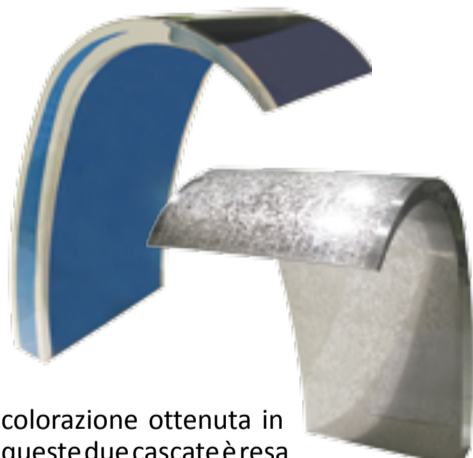

francois.chailou@procopi.com / www.procopi.com

Preparatevi a un'esperienza di wellness multicromatica con Flexinox Pool

Flexinox Pool consolida la propria posizione nel mercato del wellness assumendo un impegno verso tutti coloro che credono nel suo modo di fare le cose. Un impegno basato sul progresso e sulla scoperta di nuove possibilità a livello di progettazione e tecnologia. Esempificano perfettamente questo concetto le nuove ed esclusive cascate Iguazu Blue Ocean e Arctic, due modelli che hanno come punto di partenza la fortunata cascata Iguazu, il cui recente lancio è stato dettato dalla necessità di rispondere alle esigenze di un'ampia parte del mercato che chiedeva cascate all'avanguardia dal punto di vista del design, un'elevata qualità e dimensioni ridotte. A tutto questo si aggiunge un nuovo valore, una nuova dimensione, dal momento che le cascate Iguazu Blue Ocean e Arctic vengono proposte in acciaio inossidabile colorato, segnando una vera rivoluzione nel mondo delle piscine e del wellness. Pensati per chi ama il dettaglio, i due nuovi modelli colorati, con nuove texture e incisioni, danno alla piscina un nuovo look, conferendo un indubbio status di esclusività e offrendo la possibilità di vivere un'esperienza davvero unica. La